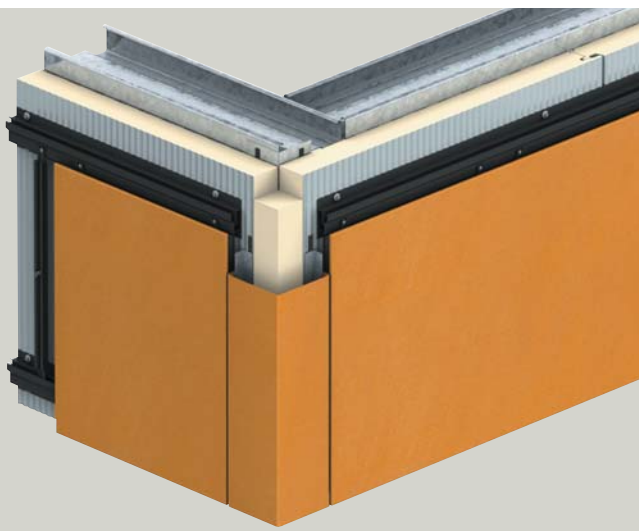

Kingspan Woodtherm™

Kingspan Woodtherm™ is een exclusieve combinatie van een zeer goed isolerend gevelpaneel met een duurzame natuurlijke afwerking. Deze plaat kan voorzien worden van diverse soorten op hout lijkende afwerkingen, waardoor, gebruikmakend van de esthetische eigenschappen, de gevel een natuurlijke en warme uitstraling krijgt.

Kingspan Woodtherm™ is een gevelsysteem dat in een zestal variaties kan worden geleverd. Dit geeft de ontwerper, architect en opdrachtgever de mogelijkheid om de gevel een zeer exclusieve uitstraling te geven.

Kleurengamma

Light Brown

Deep Brown

Dark Brown

Rustik Brown

Pale

Mocca

Voor meer informatie en product data download u de Woodtherm™ brochure: www.kingspan.nl